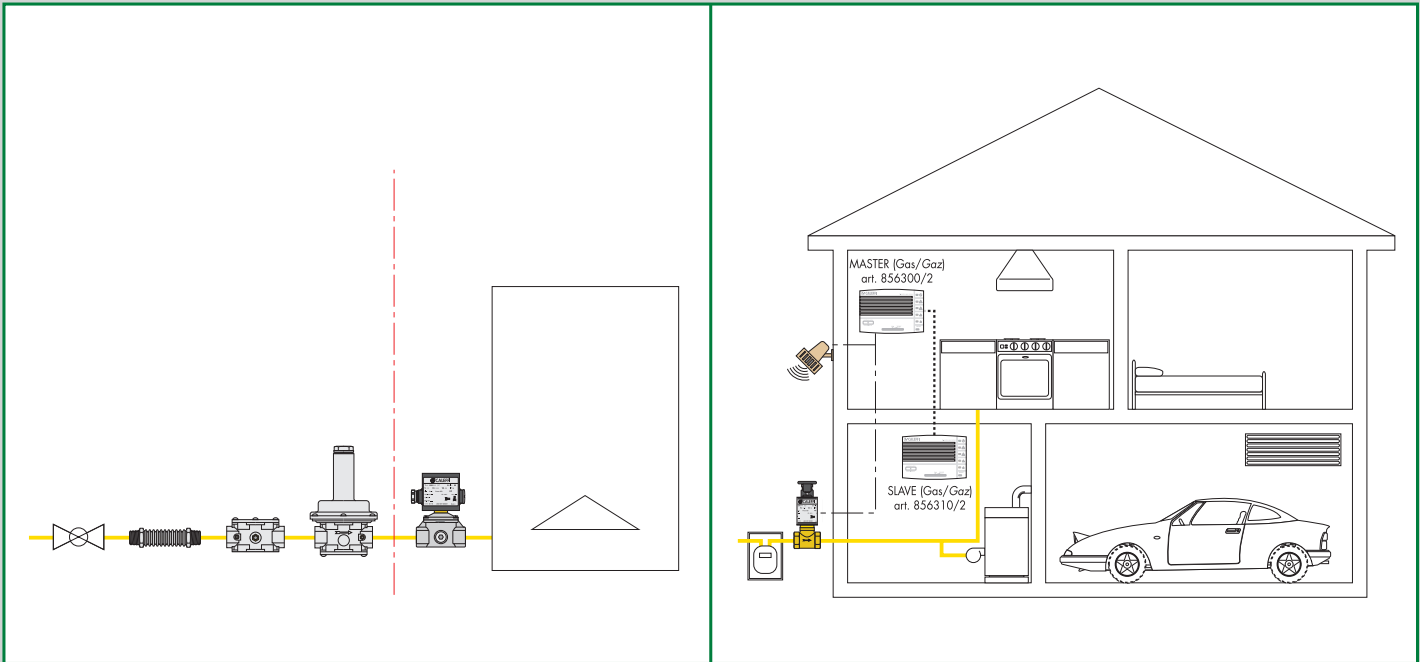

# GASBEVEILIGING SÉCURITÉ GAZ

Het schema is louter indicatief / Le schéma est à titre indicatif

Filters / Filtres **serie 847, 848**

Filter gasregelaar / Filtre régulateur gaz **serie 850**

Regelaar / Régulateur **serie 852**

Antivibratiekoppeling / Flexible extensible antivibration **serie 841, 842**

Aansluitstuk voor manometer / Robinet porte-manomètre **serie 8460**

Manometer voor gas / Manomètre pour gaz **serie 8461**

Magneetventielen / Électrovannes pour gaz **serie 8540, 839, 8541, 837, 838**