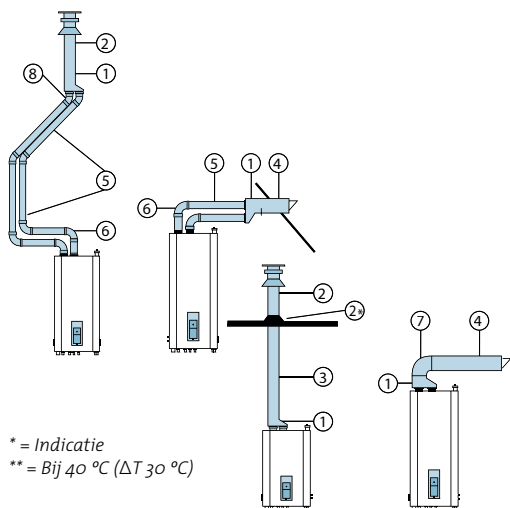

Aansluitingen voor alle modellen	
Luchttoevoer	ø 80 mm
Rookgasafvoer	ø 80 mm
Koud/warm toe- en afvoer	ø 15 mm
Cv-aanvoer/retour	ø 22 mm
Cv-overstort	1/2" bi
Gas	1/2" bu
Condens	ø 32 mm
Elektrisch	230 V/50 Hz
Werkdruk boilervat	8 bar
Kamerthermostaat (standaard/modulerend)	toepasbaar met elk type (kamer/klok) thermostaat (24V/50Hz)
Cv-aansluitingen	standaard tweede cv-circuit

Afmetingen en gewicht	Hoogte	Breedte	Diepte	Gewicht
24/50+	890 mm	530 mm	507 mm	62 kg
24/80+, 32/80+ en 40/80+	1090 mm	530 mm	507 mm	70 kg

ROOKGASAFVOER DAALDEROP COMBIFORT® EN COMBIPACT

* = Indicatie
** = Bij 40 °C (ΔT 30 °C)

Code	Omschrijving	Prijs excl. BTW €	
1	3318089	Adaptor exc 2 x 80 mm - 80/125 mm	35,-
2	3318080	Zwarte verticale schoorsteen	112,-
2*	3318011	Plakplaat platdak (zwart)	31,-
2*	3318009	Zwarte schuindak doorvoer	50,-
3	3318094	Concentrische verlenging - 80/125 x 500 mm	45,-
3	3318093	Concentrische verlenging - 80/125 x 1000 mm	81,-
4	3318188	Horizontale concentrische muurdoorvoer - 80/125	107,-
5	3318086	Verlenging ø 80 mm x 1000 mm	31,-
6	3318084	1x bocht 90° conc - ø 80 mm	19,-
7	3318091	Bocht 90° conc - ø 80/125	50,-
8	3318085	2x bocht 45° conc - ø 80	37,-