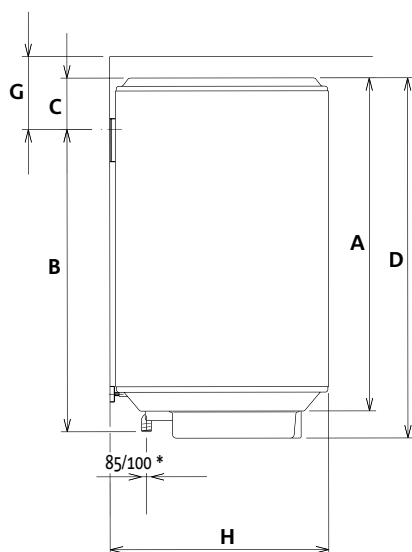

TECHNISCHE GEGEVENS

ELEKTROBOILER										
Inhoud/type	Artikel-nummer	Spanning	Vermogen	Opwarmtijd 10 °C - max. inst.	Regelbereik	Verbruik per opwarming kWh	Nullastverlies per uur ΔT 55 °C	Gewicht in kg.	Prijs excl. BTW €	
30 l Mono-Plus	885014	220-240 V~	2500W	ca. 1 uur 10 min.	65-85 °C	2,9	27 W	22	817,-	
50 l Mono-Plus	885015	220-240 V~	2500W	ca. 1 uur 50 min.	65-85 °C	4,7	33 W	25,5	957,-	
80 l Mono-Plus	885016	220-240 V~	2500W	ca. 3 uur	65-85 °C	7,6	36 W	33	1175,-	
Mono-3	885017	3x240/3x400 V~	5250W	ca. 1 uur 25 min.	85 °C	7,6	36 W	34,5	1471,-	
120 l Mono-Plus	885020	220-240 V~	2500W	ca. 4 uur 35 min.	65-85 °C	11,5	50 W	42,5	1554,-	
Mono-3	885021	3x240/3x400 V~	5250W	ca. 2 uur 10 min.	85 °C	11,5	50 W	44	1900,-	
Mono-3	885022	3x400 V~	7500W	ca. 1 uur 30 min.	85 °C	11,5	50 W	44	1926,-	
150 l Mono-Plus	885025	220-240 V~	2500W	ca. 5 uur 35 min.	65-85 °C	14	57 W	51	1767,-	
Mono-3	885026	3x400 V~	7500W	ca. 1 uur 55 min.	85 °C	14	57 W	52,5	2133,-	

ACCESSOIRES BOILERS

Code	Voorzien voor	Omschrijving	Prijs excl. BTW €
884090	30 tot 150 L Soft-line	Inlaatcombinatie 8 bar	69,00
885522	CV-boiler / Soft-line 80 - 150 L	Draagstoel	85,00

AFMETINGEN

AFMETINGEN VAN DE BOILER [mm]					
V	30 l	50 l	80 l	120 l	150 l
A	569	660	777	1046	1250
B	455	555	705	1005	1208
C	161	152	120	90	90
D	632	723	840	1109	1313
E	437	437	497	497	497
F	467	467	497	497	497
G (minimaal)	210	200	170	140	140
H	480	480	510	510	510

* bij Mono-3-boilers altijd 100 mm