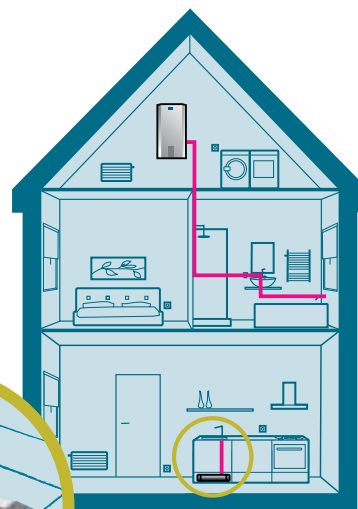

De combiketel levert het warme water voor de badkamer

Leidingslengte slechts 0,5 m.