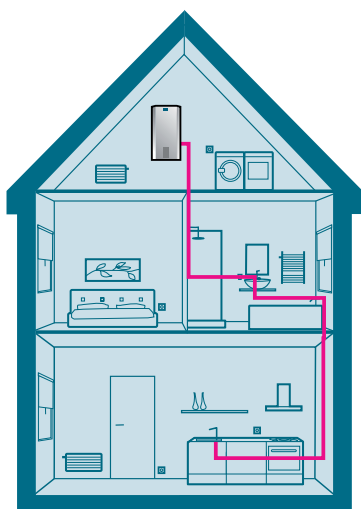

KEUKENBOILERS

De Close-in® keukenboilers van Daalderop zijn de beste in hun soort. Daalderop maakt betrouwbare keukenboilers, is sinds jaar en dag marktleider en loopt voorop als het gaat om technologische ontwikkeling. Het brede assortiment van Daalderop biedt voor iedere situatie een oplossing!

VOOR ELK GEBRUIK EEN KEUKENBOILER

De Close-in® en Close-up® van Daalderop zijn leverbaar met een inhoud van 10 liter voor normaal gebruik en een inhoud van 15 liter voor royaal warm water, ruimschoots toereikend voor de meeste toepassingen in de keuken. De boiler-temperatuur van de standaarduitvoeringen is instelbaar tot 80 °C. De Close-in Compact van Daalderop is een absolute must in de moderne keuken. De plintboiler is klein, kan gemakkelijk binnen 10 minuten én op diverse manieren geïnstalleerd worden. Naast zowel liggende als staande plaatsing, kan deze supercompacte boiler zowel op waterdruk als op lagedruk (via een speciale lagedrukmengkraan) aangesloten worden. Door deze veelzijdigheid past de Close-in Compact in iedere keuken en laat het de eindgebruiker genieten van warm water binnen enkele seconden.

REDENEN OM EEN CLOSE-IN® KEUKENBOILER AAN TE SCHAFFEN:

- Direct warm water, zonder wachttijd
- Geldbesparing op water en energie
- Ongestoord douchen (uw cv-ketel levert nu immers alleen warm water voor de badkamer)

Leidingslengte (gem. 12 m.) zorgt ervoor dat u op uw warme water moet wachten en zodoende energie en water verspilt.