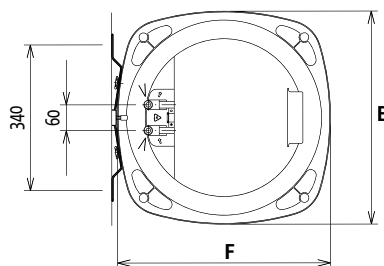

ACCESSOIRES BOILERS

Code	Voorzien voor	Omschrijving	Prijs excl. BTW €
884090	30 tot 150 L Soft-line	Inlaatcombinatie 8 bar	69,00
885522	CV-boiler / Soft-line 80 - 150 L	Draagstoel	85,00

AFMETINGEN

AFMETINGEN VAN DE BOILER [mm]					
V	30 l	50 l	80 l	120 l	150 l
A	569	660	777	1046	1250
B	455	555	705	1005	1208
C	161	152	120	90	90
D	632	723	840	1109	1313
E	437	437	497	497	497
F	467	467	497	497	497
G (minimaal)	210	200	170	140	140
H	480	480	510	510	510