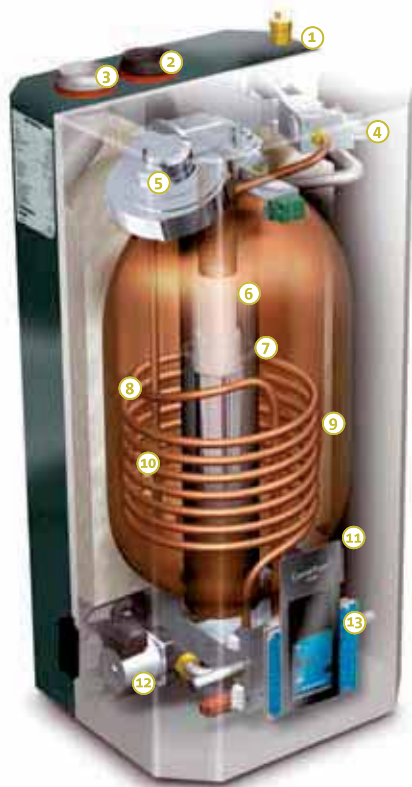

40/80 enkel verkrijgbaar voor aardgas

- ① Automatische ontluchter
- ② Luchttoevoer
- ③ Rookgasafvoer
- ④ Modulerend gasblok (voor efficiënt gasverbruik)
- ⑤ Traploos regelbare ventilator
- ⑥ Brander
- ⑦ Dubbelwandige warmtewisselaar
- ⑧ 100% cfk-vrij isolatiemateriaal
- ⑨ Warmtewisselaar t.b.v. extra warm water
- ⑩ Koperen boilervat (lange levensduur)
- ⑪ Driewegklep (zorgt voor gelijktijdig warm water en cv)
- ⑫ Cv-pomp
- ⑬ Bedieningsdisplay (gebruiksvriendelijk)