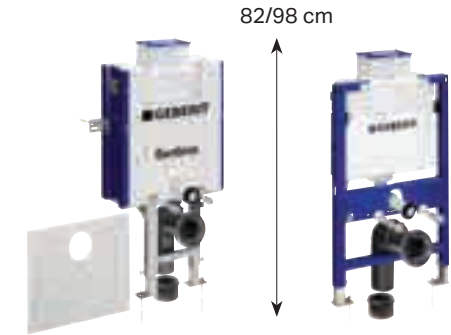

Kappa20

is een kunststoffen bedieningsplaat met 2 toetsen.

Afmetingen van deze bedieningsplaat:
21,3 x 14,2 cm.