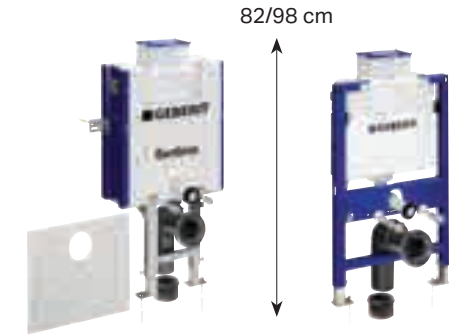

Kappa21

is een kunststoffen bedieningsplaat met 2 toetsen.

Afmetingen van deze bedieningsplaat:
21,3 x 14,2 cm.

Art. nr.

- → 115.240.KH.1
- → 115.240.KJ.1
- → 115.240.KK.1
- → 115.240.KL.1
- → 115.240.KM.1
- → 115.240.KN.1

plaat

- glansverchromd
- wit
- wit
- wit
- zwart
- mat verchromd

ringen

- mat verchromd
- glansverchromd
- goudeffect
- mat verchromd
- glansverchromd
- glansverchromd

toetsen

- glansverchromd
- wit
- wit
- mat verchromd
- zwart
- mat verchromd