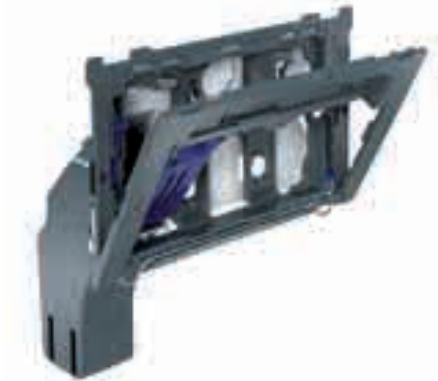

Geberit Duofix montage-element voor Geberit DuoFresh

Art. nr.

→ 111.370.00.5

Sigma40

Geberit Sigma40 bedieningsplaat :
enkel Geberit DuoFresh !

Art. nr.

→ 115.600.KQ.1 (wit)

→ 115.600.KR.1 (zwart)

Geberit wc-blokjeshouder

Open plaat, blokje plaatsen, plaat dicht

Iedereen kent wel het wc-blokje in een houdertje onder de spoelrand van de wc-pot. Is dit mooi ? Hygiënisch ?

Nu kunnen gebruikers van een hang-wc met inbouwspoelreservoir het oude houdertje vervangen door een hygiënisch en uiterst slim toestelletje van Geberit. De Geberit wc-blokjeshouder is een houder, geschikt voor blauwe* wc-blokjes, die zich onder de waterspiegel in het spoelreservoir bevindt. Het wc-blokje dat langzaam oplost in het spoelwater ontsmet niet alleen de wc-pot

maar ook de spoelrand. Deze wc-blokjeshouder, enkel compatibel met Geberit Sigma10, Sigma20 en Sigma50 bedieningsplaten, is eenvoudig in gebruik: open plaat, blokje plaatsen en plaat dicht.

De elegante Sigma bedieningsplaten passen op alle Geberit inbouwspoelreservoirs (Duofix, GIS, Sanbloc en Systemfix) met frontbediening die op de markt zijn vanaf 2000.

Design in alle discretie

De nieuwe Sigma60 is een metalen bedieningsplaat in geborsteld chroom die als unieke eigenschap heeft, dat de toetsen gelijk met de tegels of afwerking van je

badkamer- of toiletmuur komen. Kortom: geen boord meer rond de plaat, maar een verrassend stijlvolle oppervlakte voor een nog gemakkelijkere schoonmaak.