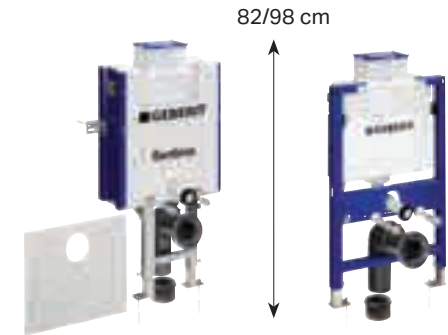

Kappa50

is een metalen of roestvrij stalen bedieningsplaat met 2 toetsen.

Afmetingen van deze bedieningsplaat:
21,3 x 14,2 cm.

Art. nr.

- → 115.258.00.1
- → 115.260.11.1
- → 115.260.21.1
- → 115.260.46.1

plaat

- roestvrij staal
- alpien wit
- glansverchroomd
- mat verchroomd