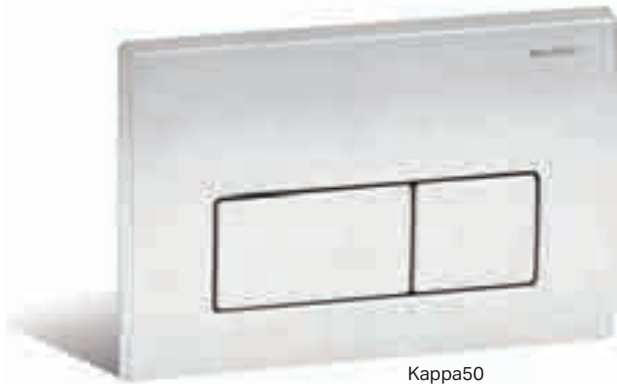

Afmetingen van deze bedieningsplaat:
21,3 x 14,2 cm.

■ GEBERIT

Voor lage elementen (hoogte van 82 of 98 cm)

Voor de lage installatie-elementen (hoogte van 82 of 98 cm), bieden we de Kappa50 aan, een roestvrij stalen of metalen bedieningsplaat met 2 toetsen, die zowel bij de boven- als bij de frontbediening past.