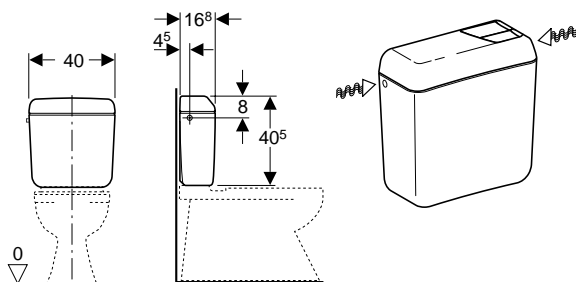

De artikelnummers

Geberit AP128 speelreservoir met 2 spoeltoetsen

art. nr.

wit

128.307.11.1

kleur

128.307.XX.1