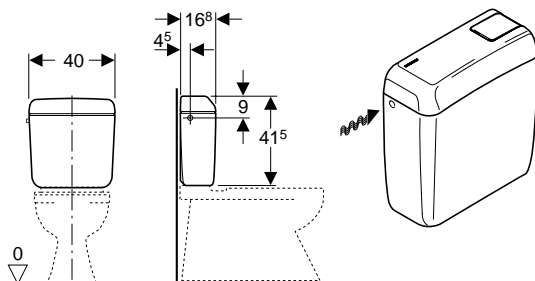

Geberit AP128 speelreservoir met 1 spoeltoets

art. nr.

wit

128.007.11.1

wit - anti-vandalisme

128.006.11.1

Geberit nv
Beaulieustraat 6
1830 Machelen

T +32 2 252 01 11
F +32 2 251 08 67
info.be@geberit.com
www.geberit.be