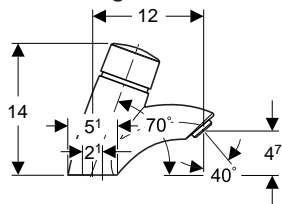

115.722.21.1

koud water 6 V chroom

115.733.21.1

mengkraan 6 V chroom

115.723.21.1

Zelfsluitende wastafelkraan

Assortiment

Geberit HyTouch26, zelfsluitende wastafelkraan met
handbediening - verchroomd