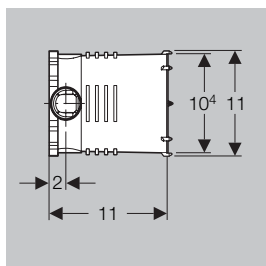

art. nr.

koud water	230 V chroom	116.108.21.1
mengkraan	230 V chroom	116.128.21.1