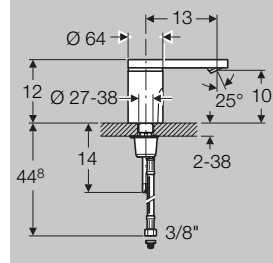

Geberit HyTronic86, wastafelkraan met infrarood-detectie

art. nr.

koud water 230 V chroom

116.106.21.1

mengkraan 230 V chroom

116.126.21.1

koud water 6 V chroom

116.206.21.1

mengkraan 6 V chroom

116.226.21.1