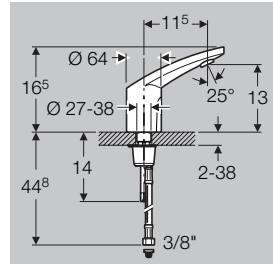

Geberit HyTronic85, wastafelkraan met infrarood-detectie

art. nr.

koud water 230 V chroom

116.105.21.1

mengkraan 230 V chroom

116.125.21.1

koud water 6 V chroom

116.205.21.1

mengkraan 6 V chroom

116.225.21.1