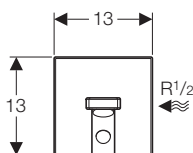

Geberit HyTronic87, wastafelkraan met muuruitloop en infrarooddetectie - kort model

art. nr.

koud water	230 V chroom	116.107.21.1
mengkraan	230 V chroom	116.127.21.1