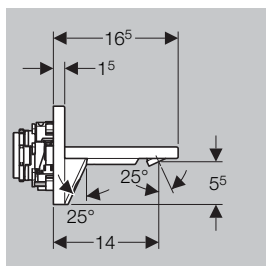

Automatische wastafelkranen

Assortiment