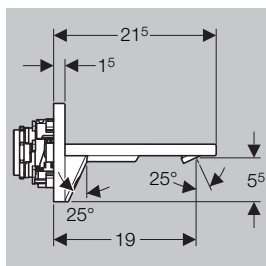

Automatische wastafelkranen

Assortiment

Geberit HyTronic87, wastafelkraan met muuruitloop en infrarooddetectie - kort model

art. nr.

| | | |
|------------|--------------|--------------|
| koud water | 230 V chroom | 116.107.21.1 |
| mengkraan | 230 V chroom | 116.127.21.1 |