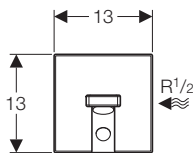

Geberit HyTronic88, wastafelkraan met muuruitloop en infrarooddetectie - lang model

art. nr.

koud water	230 V chroom	116.108.21.1
mengkraan	230 V chroom	116.128.21.1