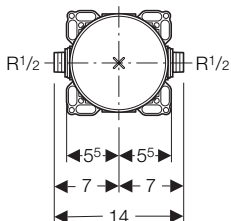

Varox MepLaFix muurinbouwkast voor Geberit wastafelkranen met muuruitloop