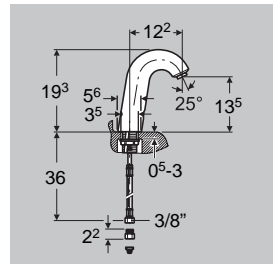

115.722.21.1

koud water 6 V chroom

115.733.21.1

mengkraan 6 V chroom

115.723.21.1

Zelfsluitende wastafelkraan

Assortiment

Geberit HyTouch26, zelfsluitende wastafelkraan met
handbediening - verchroomd