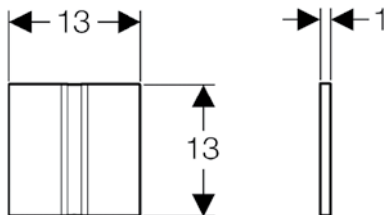

Samba

Mambo

Bolero

Samba

Sigma50

Bedieningsplaat in
metaal

HyTronic automati-
sche urinoirsturing
met infrarooddetectie

netvoeding