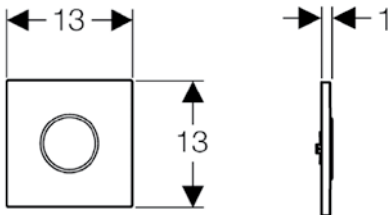

netvoeding

artikelnummer

116.025.KH.1	glanzend / mat / glanzend verchroomd
116.025.KJ.1	wit / glanzend verchroomd / wit
116.025.KK.1	wit / goudeffect / wit
116.025.KL.1	wit / mat / mat verchroomd
116.025.KM.1	zwart / glanzend verchroomd / zwart
116.025.KN.1	mat / glanzend / mat verchroomd

batterij (2 x 1,5 V)

artikelnummer

116.035.KH.1	glanzend / mat / glanzend verchroomd
116.035.KJ.1	wit / glanzend verchroomd / wit
116.035.KK.1	wit / goudeffect / wit
116.035.KL.1	wit / mat / mat verchroomd
116.035.KM.1	zwart / glanzend verchroomd / zwart
116.035.KN.1	mat / glanzend / mat verchroomd

Sigma10

Bedieningsplaat in
metaal

**HyTronic automati-
sche urinoirsturing**
met infrarooddetectie