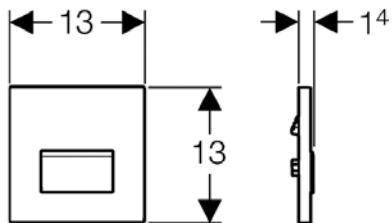

Sigma50

Bedieningsplaat in
metaal

HyTouch manuele
urinoirsturing met
spoeltoets
(pneumatisch)

artikelnummer

116.016.11.1	alpenwit (acrylaat)
116.016.DW.1	gitzwart RAL 9005 (acrylaat)
116.016.EP.1	pergamon (acrylaat)
116.016.SE.1	groen satijnglas
116.016.SD.1	gerookt spiegelglas
116.016.SC.1	wit satijnglas met koren motief