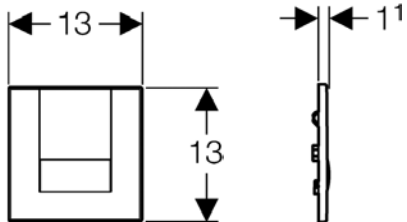

Tango

Bedieningsplaat in
metaal

HyTouch manuele
urinoirsturing met
spoeltoets
(pneumatisch)

artikelnummer

116.014.11.1	alpenwit
116.014.21.1	glanzend verchroomd
116.014.46.1	mat verchroomd