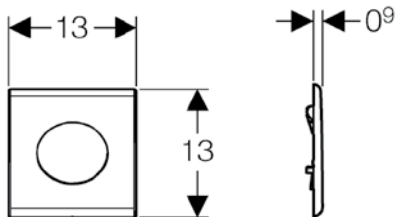

Samba

Bedieningsplaat in kunststof

HyTouch manuele urinoirsturing met spoeltoets
(pneumatisch)

artikelnummer

116.011.11.1	alpenwit
116.011.21.1	glanzend verchromd
116.011.46.1	mat verchromd