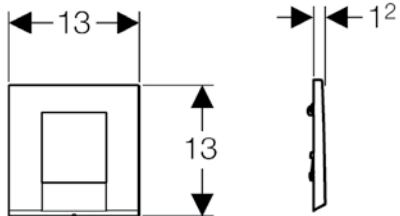

■ GEBERIT

Bolero

Bedieningsplaat in kunststof

HyTouch manuele urinoirsturing met spoeltoets
(pneumatisch)

artikelnummer

116.012.11.1	alpenwit
116.012.21.1	glanzend verchroomd
116.012.46.1	mat verchroomd

■ GEBERIT