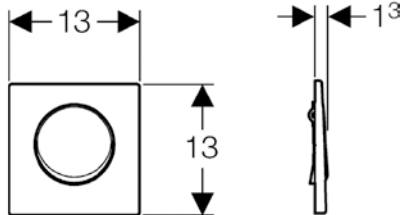

Mambo

Bedieningsplaat in
metaal

HyTouch manuele
urinoirsturing met
spoeltoets
(pneumatisch)

artikelnummer

116.013.FW.1

roestvrij staal