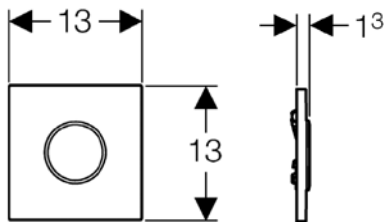

Sigma10

Bedieningsplaat in
metaal

**HyTronic automati-
sche urinoirsturing**
met infrarooddetectie

Sigma10

Bedieningsplaat in
kunststof

**HyTouch manuele
urinoirsturing met
spoeltoets**
(pneumatisch)

artikelnummer