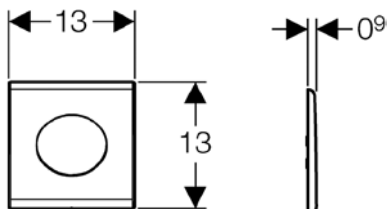

■ GEBERIT

Bolero

Bedieningsplaat in kunststof

HyTouch manuele urinoirsturing met spoeltoets
(pneumatisch)

artikelnummer

116.012.11.1	alpenwit
116.012.21.1	glanzend verchroomd
116.012.46.1	mat verchroomd

■ GEBERIT