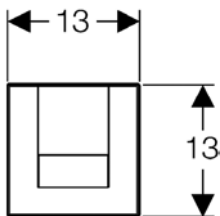

Tango

Bedieningsplaat in
metaal

HyTronic automati-
sche urinoirsturing
met infrarooddetectie

netvoeding

artikelnummer

116.024.11.1	alpenwit
116.024.21.1	glanzend verchroomd
116.024.46.1	mat verchroomd

batterij (2 x 1,5 V)

artikelnummer

116.034.11.1	alpenwit
116.034.21.1	glanzend verchroomd
116.034.46.1	mat verchroomd