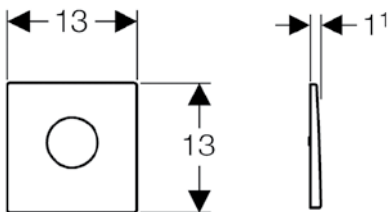

Mambo

Bedieningsplaat in
metaal

HyTronic automati-
sche urinoirsturing
met infrarooddetectie

netvoeding

artikelnummer

116.023.FW.1   roestvrij staal

batterij (2 x 1,5 V)

artikelnummer

116.033.FW.1   roestvrij staal