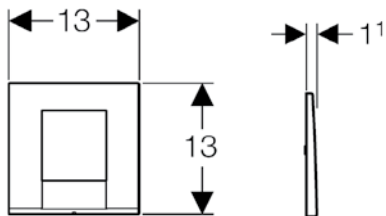

HyTouch manuele
urinoirsturing met
spoeltoets
(pneumatisch)

artikelnummer

116.013.FW.1

roestvrij staal

■ GEBERIT

Bolero

Bedieningsplaat in
metaal

HyTronic automati-
sche urinoirsturing
met infrarooddetectie