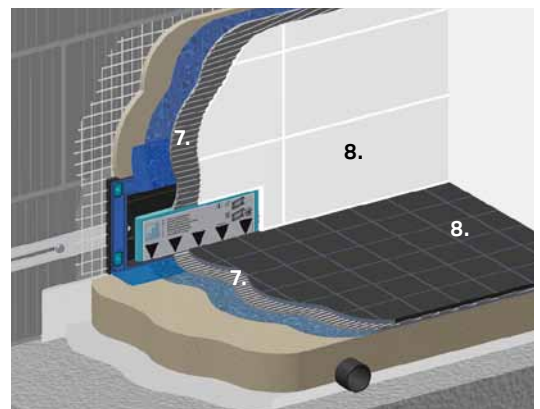

→ **Montage volgorde**

- → 1. Metselwerk
- → 2. Beton/welfsels
- → 3. Isolatie
- → 4. Chape
- → 5. Bezetting
- → 6. Waterdichting
- → 7. Tegellijm
- → 8. Tegels
- → 9. Sierplaat

Geberit Sanbloc montage-elementen bieden duurzaamheid en kwaliteit. Ze vergemakkelijken ingrijpend de installatie van je sanitaire toestellen.

Met deze innoverende wandafvoer kan je op talloze manieren je inloofdouche ontwerpen, zonder te tornen aan de inrichting van je sanitaire ruimte. Een ideale oplossing die efficiënte afvoer en esthetiek zonder enig compromis combineert.

Sanbloc montage-elementen komen volledig tot hun recht in metselwerk. Ze worden beschouwd als volle wandelementen die tijdens de ruwbouwfase in de muur geïntegreerd worden. Sanbloc heeft uiteraard ook montage-elementen voor de installatie van urinoir, wastafel, bidet en hang-wc.

Sanbloc montage-element voor inloofdouche, met wandafvoer - afvoer: links, rechts of vooraan in het midden

→ Te bestellen art. nr. 440.733.00.1