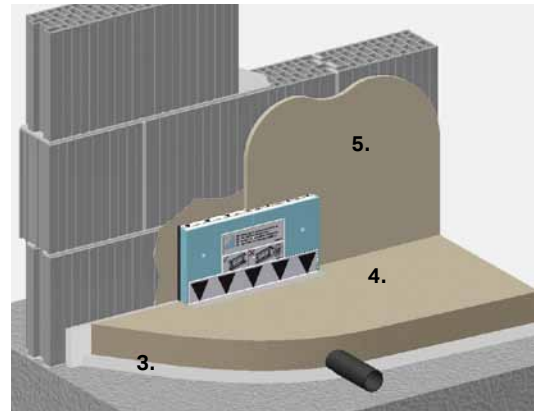

→ **Montage volgorde**

- → 1. Metselwerk
- → 2. Beton/welfsels
- → 3. Isolatie
- → 4. Chape
- → 5. Bezetting
- → 6. Waterdichting
- → 7. Tegellijm
- → 8. Tegels
- → 9. Sierplaat

Geberit Sanbloc montage-elementen bieden duurzaamheid en kwaliteit. Ze vergemakkelijken ingrijpend de installatie van je sanitaire toestellen.

Met deze innoverende wandafvoer kan je op talloze manieren je inloofdouche ontwerpen, zonder te tornen aan de inrichting van je sanitaire ruimte. Een ideale oplossing die efficiënte afvoer en esthetiek zonder enig compromis combineert.

Sanbloc montage-elementen komen volledig tot hun recht in metselwerk. Ze worden beschouwd als volle wandelementen die tijdens de ruwbouwfase in de muur geïntegreerd worden. Sanbloc heeft uiteraard ook montage-elementen voor de installatie van urinoir, wastafel, bidet en hang-wc.

Sanbloc montage-element voor inloofdouche, met wandafvoer - afvoer: links, rechts of vooraan in het midden

→ Te bestellen art. nr. 440.733.00.1