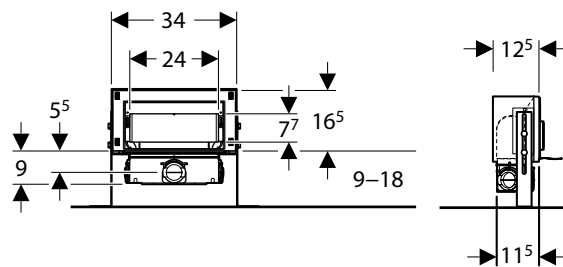

→ **Montage volgorde**

- → 1. Metselwerk
- → 2. Beton/welfsels
- → 3. Isolatie
- → 4. Chape
- → 5. Bezetting
- → 6. Waterdichting
- → 7. Tegellijm
- → 8. Tegels
- → 9. Sierplaat

Geberit Sanbloc montage-elementen bieden duurzaamheid en kwaliteit. Ze vergemakkelijken ingrijpend de installatie van je sanitaire toestellen.

Met deze innoverende wandafvoer kan je op talloze manieren je inloofdouche ontwerpen, zonder te tornen aan de inrichting van je sanitaire ruimte. Een ideale oplossing die efficiënte afvoer en esthetiek zonder enig compromis combineert.

Sanbloc montage-elementen komen volledig tot hun recht in metselwerk. Ze worden beschouwd als volle wandelementen die tijdens de ruwbouwfase in de muur geïntegreerd worden. Sanbloc heeft uiteraard ook montage-elementen voor de installatie van urinoir, wastafel, bidet en hang-wc.

Sanbloc montage-element voor inloofdouche, met wandafvoer - afvoer: links, rechts of vooraan in het midden

→ Te bestellen art. nr. 440.733.00.1