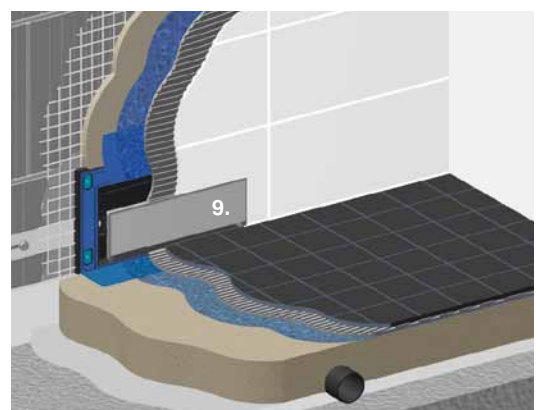

→ **Montage volgorde**

- → 1. Metselwerk
- → 2. Beton/welfsels
- → 3. Isolatie
- → 4. Chape
- → 5. Bezetting
- → 6. Waterdichting
- → 7. Tegellijm
- → 8. Tegels
- → 9. Sierplaat

Geberit Sanbloc montage-elementen bieden duurzaamheid en kwaliteit. Ze vergemakkelijken ingrijpend de installatie van je sanitaire toestellen.

Met deze innoverende wandafvoer kan je op talloze manieren je inloofdouche ontwerpen, zonder te tornen aan de inrichting van je sanitaire ruimte. Een ideale oplossing die efficiënte afvoer en esthetiek zonder enig compromis combineert.

Sanbloc montage-elementen komen volledig tot hun recht in metselwerk. Ze worden beschouwd als volle wandelementen die tijdens de ruwbouwfase in de muur geïntegreerd worden. Sanbloc heeft uiteraard ook montage-elementen voor de installatie van urinoir, wastafel, bidet en hang-wc.

Sanbloc montage-element voor inloofdouche, met wandafvoer - afvoer: links, rechts of vooraan in het midden

→ Te bestellen art. nr. 440.733.00.1