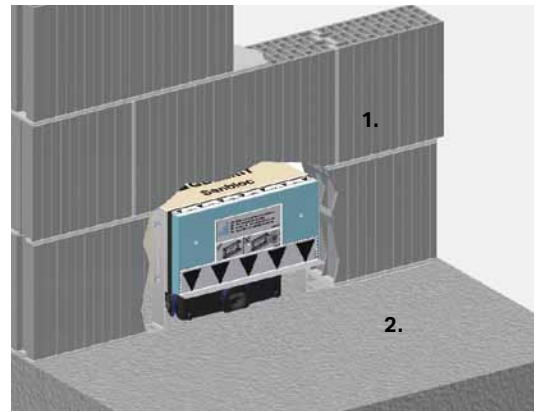

→ **Montage volgorde**

- → 1. Metselwerk
- → 2. Beton/welfsels
- → 3. Isolatie
- → 4. Chape
- → 5. Bezetting
- → 6. Waterdichting
- → 7. Tegellijm
- → 8. Tegels
- → 9. Sierplaat

Geberit Sanbloc montage-elementen bieden duurzaamheid en kwaliteit. Ze vergemakkelijken ingrijpend de installatie van je sanitaire toestellen.

Met deze innoverende wandafvoer kan je op talloze manieren je inloofdouche ontwerpen, zonder te tornen aan de inrichting van je sanitaire ruimte. Een ideale oplossing die efficiënte afvoer en esthetiek zonder enig compromis combineert.

Sanbloc montage-elementen komen volledig tot hun recht in metselwerk. Ze worden beschouwd als volle wandelementen die tijdens de ruwbouwfase in de muur geïntegreerd worden. Sanbloc heeft uiteraard ook montage-elementen voor de installatie van urinoir, wastafel, bidet en hang-wc.

Sanbloc montage-element voor inloofdouche, met wandafvoer - afvoer: links, rechts of vooraan in het midden

→ Te bestellen art. nr. 440.733.00.1