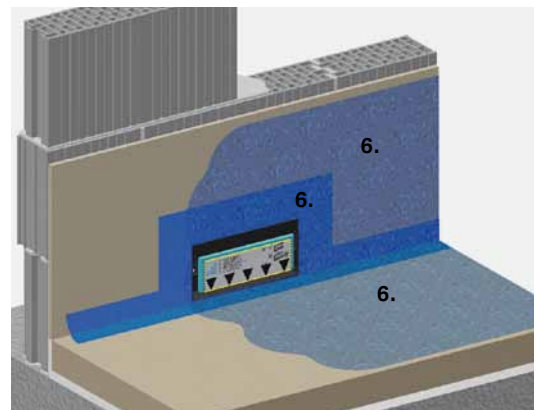

→ **Montage volgorde**

- → 1. Metselwerk
- → 2. Beton/welfsels
- → 3. Isolatie
- → 4. Chape
- → 5. Bezetting
- → 6. Waterdichting
- → 7. Tegellijm
- → 8. Tegels
- → 9. Sierplaat

Geberit Sanbloc montage-elementen bieden duurzaamheid en kwaliteit. Ze vergemakkelijken ingrijpend de installatie van je sanitaire toestellen.

Met deze innoverende wandafvoer kan je op talloze manieren je inloofdouche ontwerpen, zonder te tornen aan de inrichting van je sanitaire ruimte. Een ideale oplossing die efficiënte afvoer en esthetiek zonder enig compromis combineert.

Sanbloc montage-elementen komen volledig tot hun recht in metselwerk. Ze worden beschouwd als volle wandelementen die tijdens de ruwbouwfase in de muur geïntegreerd worden. Sanbloc heeft uiteraard ook montage-elementen voor de installatie van urinoir, wastafel, bidet en hang-wc.

Sanbloc montage-element voor inloofdouche, met wandafvoer - afvoer: links, rechts of vooraan in het midden

→ Te bestellen art. nr. 440.733.00.1