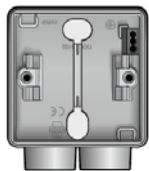

Niko Hydro opbouwd. enkel, II

845.NIK700-8 Niko 700-84102 - Hydro enkelvoudige opbouwdoos met 2 ingangen M20

Bruto : 5.00 st v