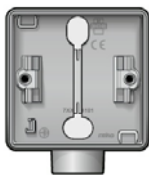

### Niko Hydro wandcontactdoos

845.NIK700-3 Niko 700-36600 - Hydro tweepolige wandcontactdoos 16A, 250V, met penaarde, kinderveiligheid en schroefklemmen, exclusief doos - IP55

Bruto : 9.60  st v