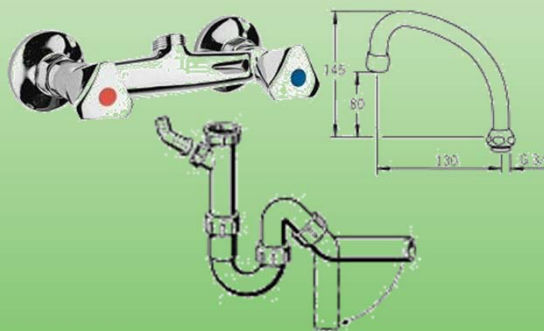

1 st	NICOLL multifunctionele uitgietbak in PP ABU met rugstuk en voorziening voor accessoires, incl. afvoerplug, overloop, bevestiging en afvoerstop met ketting (bestelnr. 418.6000501)	€ 78,22
1 st	PAFFONI douchekraan ¾" verchromd (bestelnr. 458.ET168CR2)	€ 39,40
1 st	ORAS HU-uitloop 130mm verchromd (bestelnr. 450.213513)	€ 12,25
1 st	VIEGA gootsteenbuissifon 1 ½" x 40 (bestelnr. 490.3025)	€ 5,99