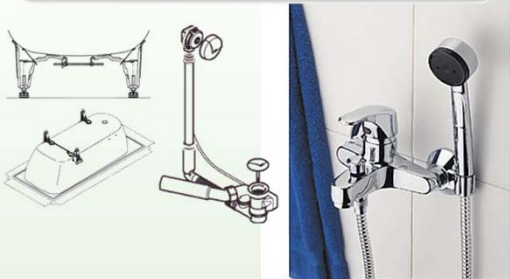

2 st VIEGA meubelsifon 1 1/2" x 40 € 13,58
(bestelnr. 490.1134)

2 st VIEGA verloopring 1 1/2" x 1 1/4" € 3,44
(bestelnr. 490.3032)

4 st SCHELL regelkraantje haaks 10 x 1/2" M met rozet, zelfdichtend € 27,92
(bestelnr. 310.1041)

sanitair
badkamers
waterbehandeling
verwarming
ventilatie
keukens

Sanitair

Ligbad in staalplaat met mengkraan

- | | | |
|------|---|----------|
| 1 st | KALDEWEI ligbad in geëmailleerde staalplaat van 3,5mm "Saniform Plus" van 170x75x41 cm zonder grepen, zonder poten – model 373-1 (bestelnr. 400.3731) | € 291,00 |
| 1 st | KALDEWEI poten voor ligbad Allround (bestelnr. 400.5030) | € 45,50 |
| 1 st | ORAS verchromde ééngreepsmengkraan bad/douche type SAGA met doucheset en automatische omsteller (bestelnr. 450.1951Y) | € 148,97 |
| 1 st | GEBERIT automatische badafvoer (bestelnr. 492.150650) | € 52,32 |