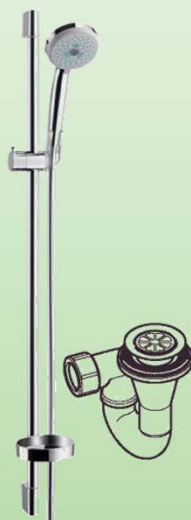

Douche in staalplaat met mengkraan

- | | | |
|------|---|----------|
| 1 st | KALDEWEI stortbad in geëmailleerde staalplaat van 3,5mm "Sanidusch" van 90 x 90 x 15 cm in wit, zonder poten – model 396
(bestelnr. 400.396) | € 142,00 |
| 1 st | ILLBRUCK universele 6-poot voor douche
(bestelnr. 401.0000) | € 26,38 |
| 1 st | ORAS verchromde ééngreepsmengkraan douche type SAGA
(bestelnr. 450.1960Y) | € 104,25 |
| 1 st | HANSGROHE Unica'C-Croma 100 multi doucheset van 90 cm verchromd
(bestelnr. 452.27774000) | € 96,10 |
| 1 st | GEBERIT reukafsluiter voor douche
(bestelnr. 492.150125) | € 13,13 |
| 1 st | GEBERIT sierkap Wings verchromd
(bestelnr. 492.150242) | € 6,38 |