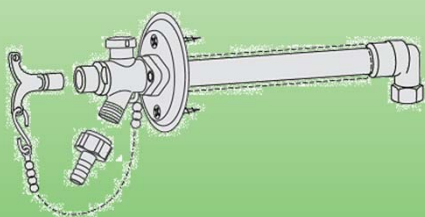

1 st CIMBERIO 34/1 - dienstbolkraan dubbel
1/2" met blauwe hendel (antifrost)
(bestelnr. 300.0120) € 8,87

1 st SCHLOSSER vorstvrije kr. 1/2, 24-41mm
Frost-Tec
(bestelnr. 300.0300) € 78,66

1 st SCHLOSSER vorstvrije kr. 1/2, 16-26mm
Frost-Tec
(bestelnr. 300.0310) € 84,99